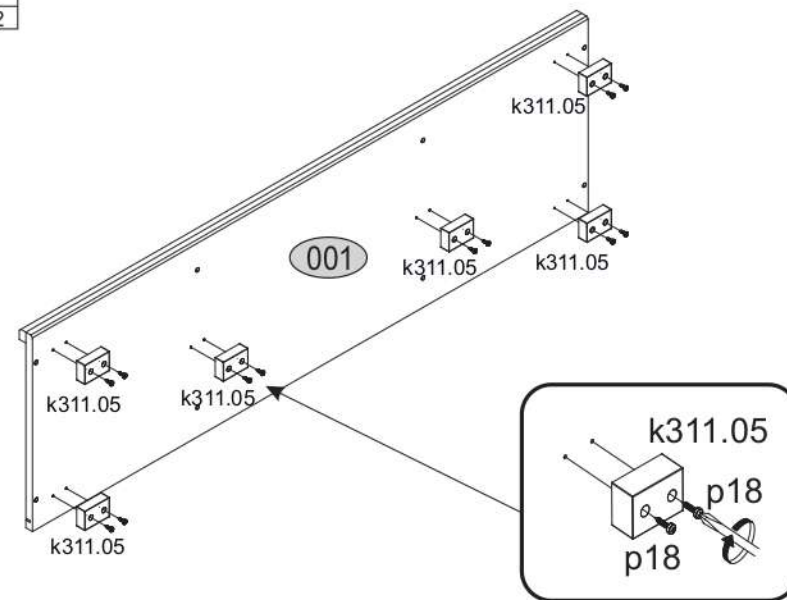

CONRAD 2D4S

KÓD	ROZMĚR				BALÍČEK
	1350	410	16/32		
001	1350	410	16/32	1	2/3
002	1350	410	16/32	1	2/3
004	900	387	16	1	2/3
005	900	387	16	1	2/3
006	900	367	16	1	1/3
007	900	367	16	1	1/3
008	862	397	16/22	1	3/3
009	862	397	16/22	1	3/3
010	376	365	16	2	2/3
011	545	213	16	4	1/3
012	475	110	16	4	1/3
013	350	110	16	4	1/3
014	350	110	16	4	3/3
017	918	393	2,5	2	2/3
018	918	274	2,5	2	2/3
020	352	493	2,5	4	2/3
PŘÍSLUŠENSTVÍ				1	1/3

16x e1 $\varnothing 7 \times 50$ 	32x f1 $\varnothing 8 \times 30$ 	1x f3 	1x n14 
1x p17 $\varnothing 6 \times 50$ 	72x p25 $\varnothing 3.5 \times 16$ 	16x r1 15x12 	16x r16 $\varnothing 5 \times 24$ 
16x s2 	1x z1 	12x p9 	12x p18 
4x a144 	4x b119 	6x c46 	12x l2 
2x n260.01 	8x d1 	4x lb-350 	6x k311.05 

4

a144	p25	c46	p9
x4	x8	x2	x4

5

k311.05	p18
x6	x12

6

e1
x4

7

e1
x4

x4

14

15  x16