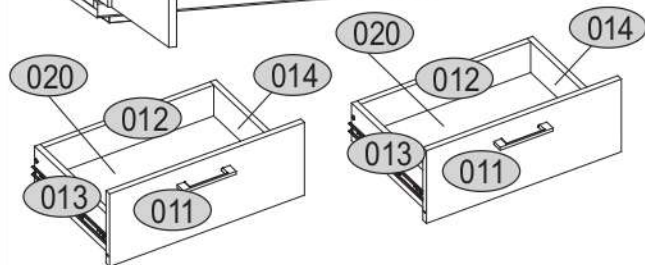

CONRAD 2D4S

KÓD	ROZMĚR				BALÍČEK
	1350	410	16/32		
001	1350	410	16/32	1	2/3
002	1350	410	16/32	1	2/3
004	900	387	16	1	2/3
005	900	387	16	1	2/3
006	900	367	16	1	1/3
007	900	367	16	1	1/3
008	862	397	16/22	1	3/3
009	862	397	16/22	1	3/3
010	376	365	16	2	2/3
011	545	213	16	4	1/3
012	475	110	16	4	1/3
013	350	110	16	4	1/3
014	350	110	16	4	3/3
017	918	393	2,5	2	2/3
018	918	274	2,5	2	2/3
020	352	493	2,5	4	2/3
PŘÍSLUŠENSTVÍ				1	1/3

16x e1 $\varnothing 7 \times 50$ 	32x f1 $\varnothing 8 \times 30$ 	1x f3 	1x n14 
1x p17 $\varnothing 6 \times 50$ 	72x p25 $\varnothing 3.5 \times 16$ 	16x r1 15x12 	16x r16 $\varnothing 5 \times 24$ 
16x s2 	1x z1 	12x p9 	12x p18 
4x a144 	4x b119 	6x c46 	12x l2 
2x n260.01 	8x d1 	4x lb-350 	6x k311.05 

x4

14

15  x16