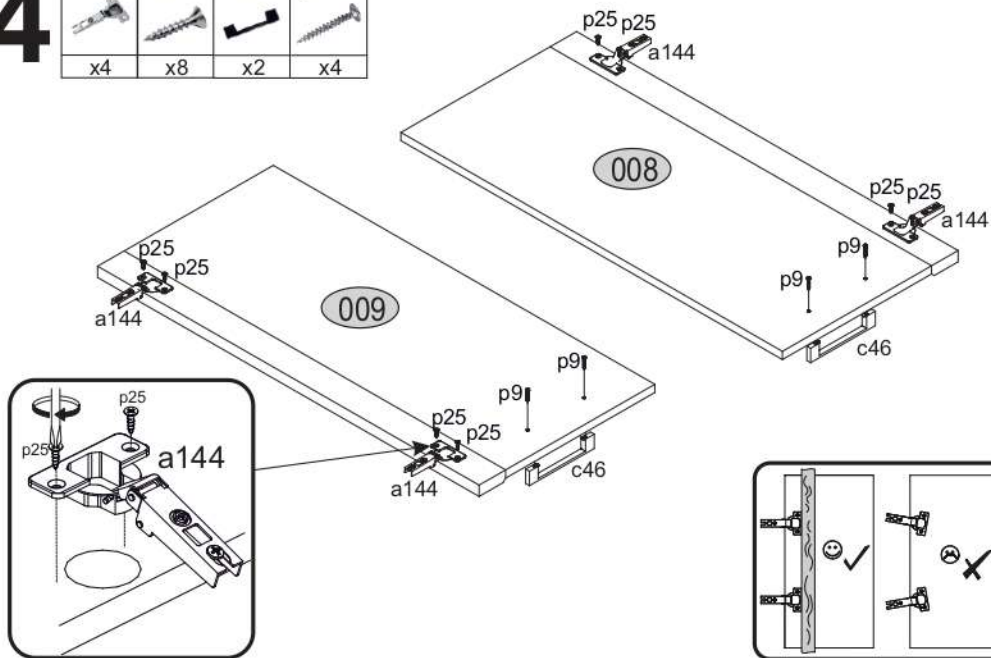

CONRAD 2D4S

KÓD	ROZMĚR				BALÍČEK
	1350	410	16/32		
001	1350	410	16/32	1	2/3
002	1350	410	16/32	1	2/3
004	900	387	16	1	2/3
005	900	387	16	1	2/3
006	900	367	16	1	1/3
007	900	367	16	1	1/3
008	862	397	16/22	1	3/3
009	862	397	16/22	1	3/3
010	376	365	16	2	2/3
011	545	213	16	4	1/3
012	475	110	16	4	1/3
013	350	110	16	4	1/3
014	350	110	16	4	3/3
017	918	393	2,5	2	2/3
018	918	274	2,5	2	2/3
020	352	493	2,5	4	2/3
PŘÍSLUŠENSTVÍ				1	1/3

4

a144	p25	c46	p9
x4	x8	x2	x4

5

k311.05	p18
x6	x12

6

e1
x4

7

e1
x4

8

9

10

n14	p25	p17	f3	l2	n260
x1	x16	x1	x1	x12	x2

11

12  x8

x4

13  x24  x4

x4

14

15  x16