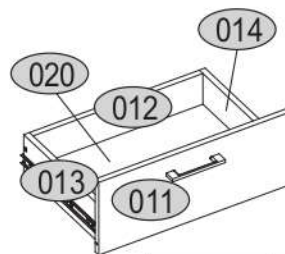

CONRAD 2D4S

KÓD	ROZMĚR				BALÍČEK
	1350	410	16/32		
001	1350	410	16/32	1	2/3
002	1350	410	16/32	1	2/3
004	900	387	16	1	2/3
005	900	387	16	1	2/3
006	900	367	16	1	1/3
007	900	367	16	1	1/3
008	862	397	16/22	1	3/3
009	862	397	16/22	1	3/3
010	376	365	16	2	2/3
011	545	213	16	4	1/3
012	475	110	16	4	1/3
013	350	110	16	4	1/3
014	350	110	16	4	3/3
017	918	393	2,5	2	2/3
018	918	274	2,5	2	2/3
020	352	493	2,5	4	2/3
PŘÍSLUŠENSTVÍ				1	1/3

16x e1 $\varnothing 7 \times 50$ 	32x f1 $\varnothing 8 \times 30$ 	1x f3 	1x n14 
1x p17 $\varnothing 6 \times 50$ 	72x p25 $\varnothing 3.5 \times 16$ 	16x r1 15x12 	16x r16 $\varnothing 5 \times 24$ 
16x s2 	1x z1 	12x p9 	12x p18 
4x a144 	4x b119 	6x c46 	12x l2 
2x n260.01 	8x d1 	4x lb-350 	6x k311.05 

x4

14

15  x16