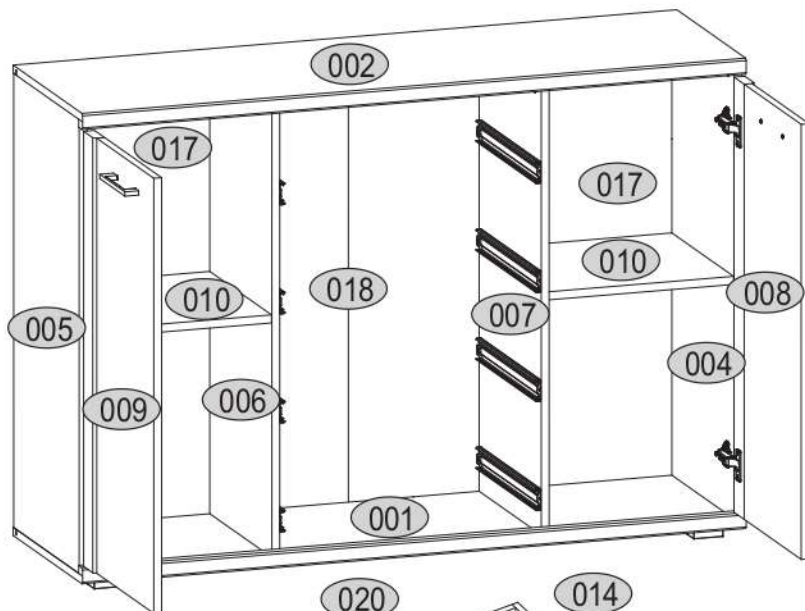

CONRAD 2D4S

KÓD	ROZMĚR				BALÍČEK
	1350	410	16/32		
001	1350	410	16/32	1	2/3
002	1350	410	16/32	1	2/3
004	900	387	16	1	2/3
005	900	387	16	1	2/3
006	900	367	16	1	1/3
007	900	367	16	1	1/3
008	862	397	16/22	1	3/3
009	862	397	16/22	1	3/3
010	376	365	16	2	2/3
011	545	213	16	4	1/3
012	475	110	16	4	1/3
013	350	110	16	4	1/3
014	350	110	16	4	3/3
017	918	393	2,5	2	2/3
018	918	274	2,5	2	2/3
020	352	493	2,5	4	2/3
PŘÍSLUŠENSTVÍ				1	1/3

x4

14

15  x16