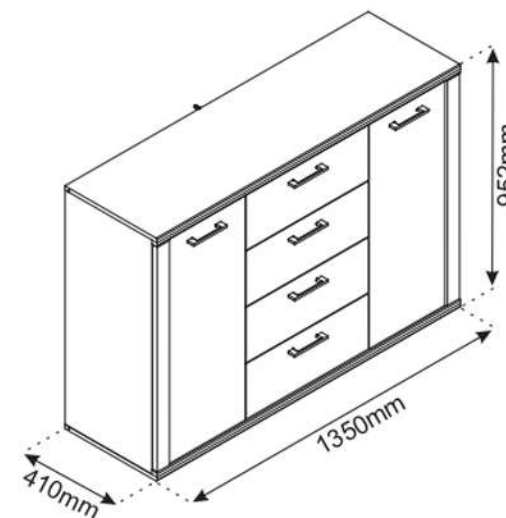

CONRAD 2D4S

KÓD	ROZMĚR				BALÍČEK
	1350	410	16/32		
001	1350	410	16/32	1	2/3
002	1350	410	16/32	1	2/3
004	900	387	16	1	2/3
005	900	387	16	1	2/3
006	900	367	16	1	1/3
007	900	367	16	1	1/3
008	862	397	16/22	1	3/3
009	862	397	16/22	1	3/3
010	376	365	16	2	2/3
011	545	213	16	4	1/3
012	475	110	16	4	1/3
013	350	110	16	4	1/3
014	350	110	16	4	3/3
017	918	393	2,5	2	2/3
018	918	274	2,5	2	2/3
020	352	493	2,5	4	2/3
PŘÍSLUŠENSTVÍ				1	1/3

16x e1 $\varnothing 7 \times 50$ 	32x f1 $\varnothing 8 \times 30$ 	1x f3 	1x n14 
1x p17 $\varnothing 6 \times 50$ 	72x p25 $\varnothing 3.5 \times 16$ 	16x r1 15x12 	16x r16 $\varnothing 5 \times 24$ 
16x s2 	1x z1 	12x p9 	12x p18 
4x a144 	4x b119 	6x c46 	12x l2 
2x n260.01 	8x d1 	4x lb-350 	6x k311.05 

x4

14

15  x16