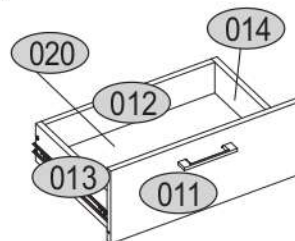

CONRAD 2D4S

KÓD	ROZMĚR				BALÍČEK
	1350	410	16/32		
001	1350	410	16/32	1	2/3
002	1350	410	16/32	1	2/3
004	900	387	16	1	2/3
005	900	387	16	1	2/3
006	900	367	16	1	1/3
007	900	367	16	1	1/3
008	862	397	16/22	1	3/3
009	862	397	16/22	1	3/3
010	376	365	16	2	2/3
011	545	213	16	4	1/3
012	475	110	16	4	1/3
013	350	110	16	4	1/3
014	350	110	16	4	3/3
017	918	393	2,5	2	2/3
018	918	274	2,5	2	2/3
020	352	493	2,5	4	2/3
PŘÍSLUŠENSTVÍ				1	1/3

16x e1 $\varnothing 7 \times 50$ 	32x f1 $\varnothing 8 \times 30$ 	1x f3 	1x n14 
1x p17 $\varnothing 6 \times 50$ 	72x p25 $\varnothing 3.5 \times 16$ 	16x r1 15x12 	16x r16 $\varnothing 5 \times 24$ 
16x s2 	1x z1 	12x p9 	12x p18 
4x a144 	4x b119 	6x c46 	12x l2 
2x n260.01 	8x d1 	4x lb-350 	6x k311.05 

x4

14

15  x16