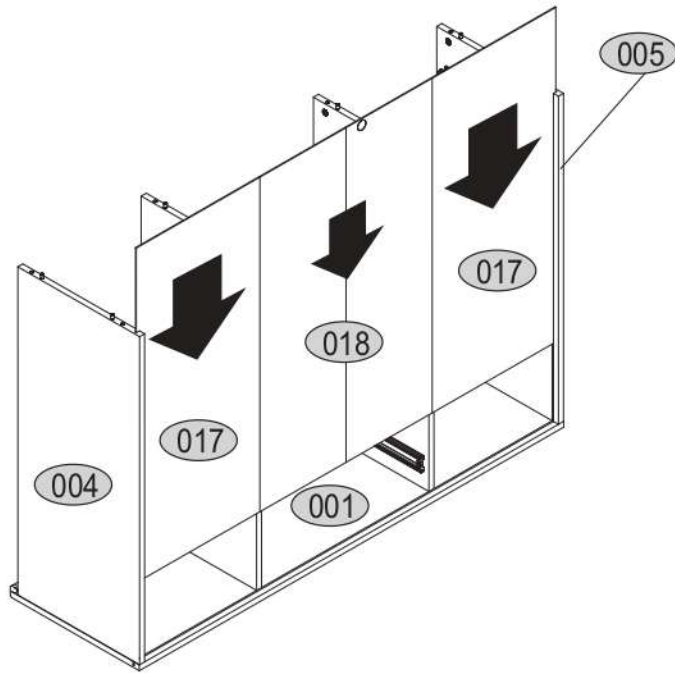

CONRAD 2D4S

KÓD	ROZMĚR				BALÍČEK
	1350	410	16/32		
001	1350	410	16/32	1	2/3
002	1350	410	16/32	1	2/3
004	900	387	16	1	2/3
005	900	387	16	1	2/3
006	900	367	16	1	1/3
007	900	367	16	1	1/3
008	862	397	16/22	1	3/3
009	862	397	16/22	1	3/3
010	376	365	16	2	2/3
011	545	213	16	4	1/3
012	475	110	16	4	1/3
013	350	110	16	4	1/3
014	350	110	16	4	3/3
017	918	393	2,5	2	2/3
018	918	274	2,5	2	2/3
020	352	493	2,5	4	2/3
PŘÍSLUŠENSTVÍ				1	1/3

8

9

10

n14	p25	p17	f3	l2	n260
x1	x16	x1	x1	x12	x2

11

12  x8

x4

13  x24  x4

x4

14

15  x16